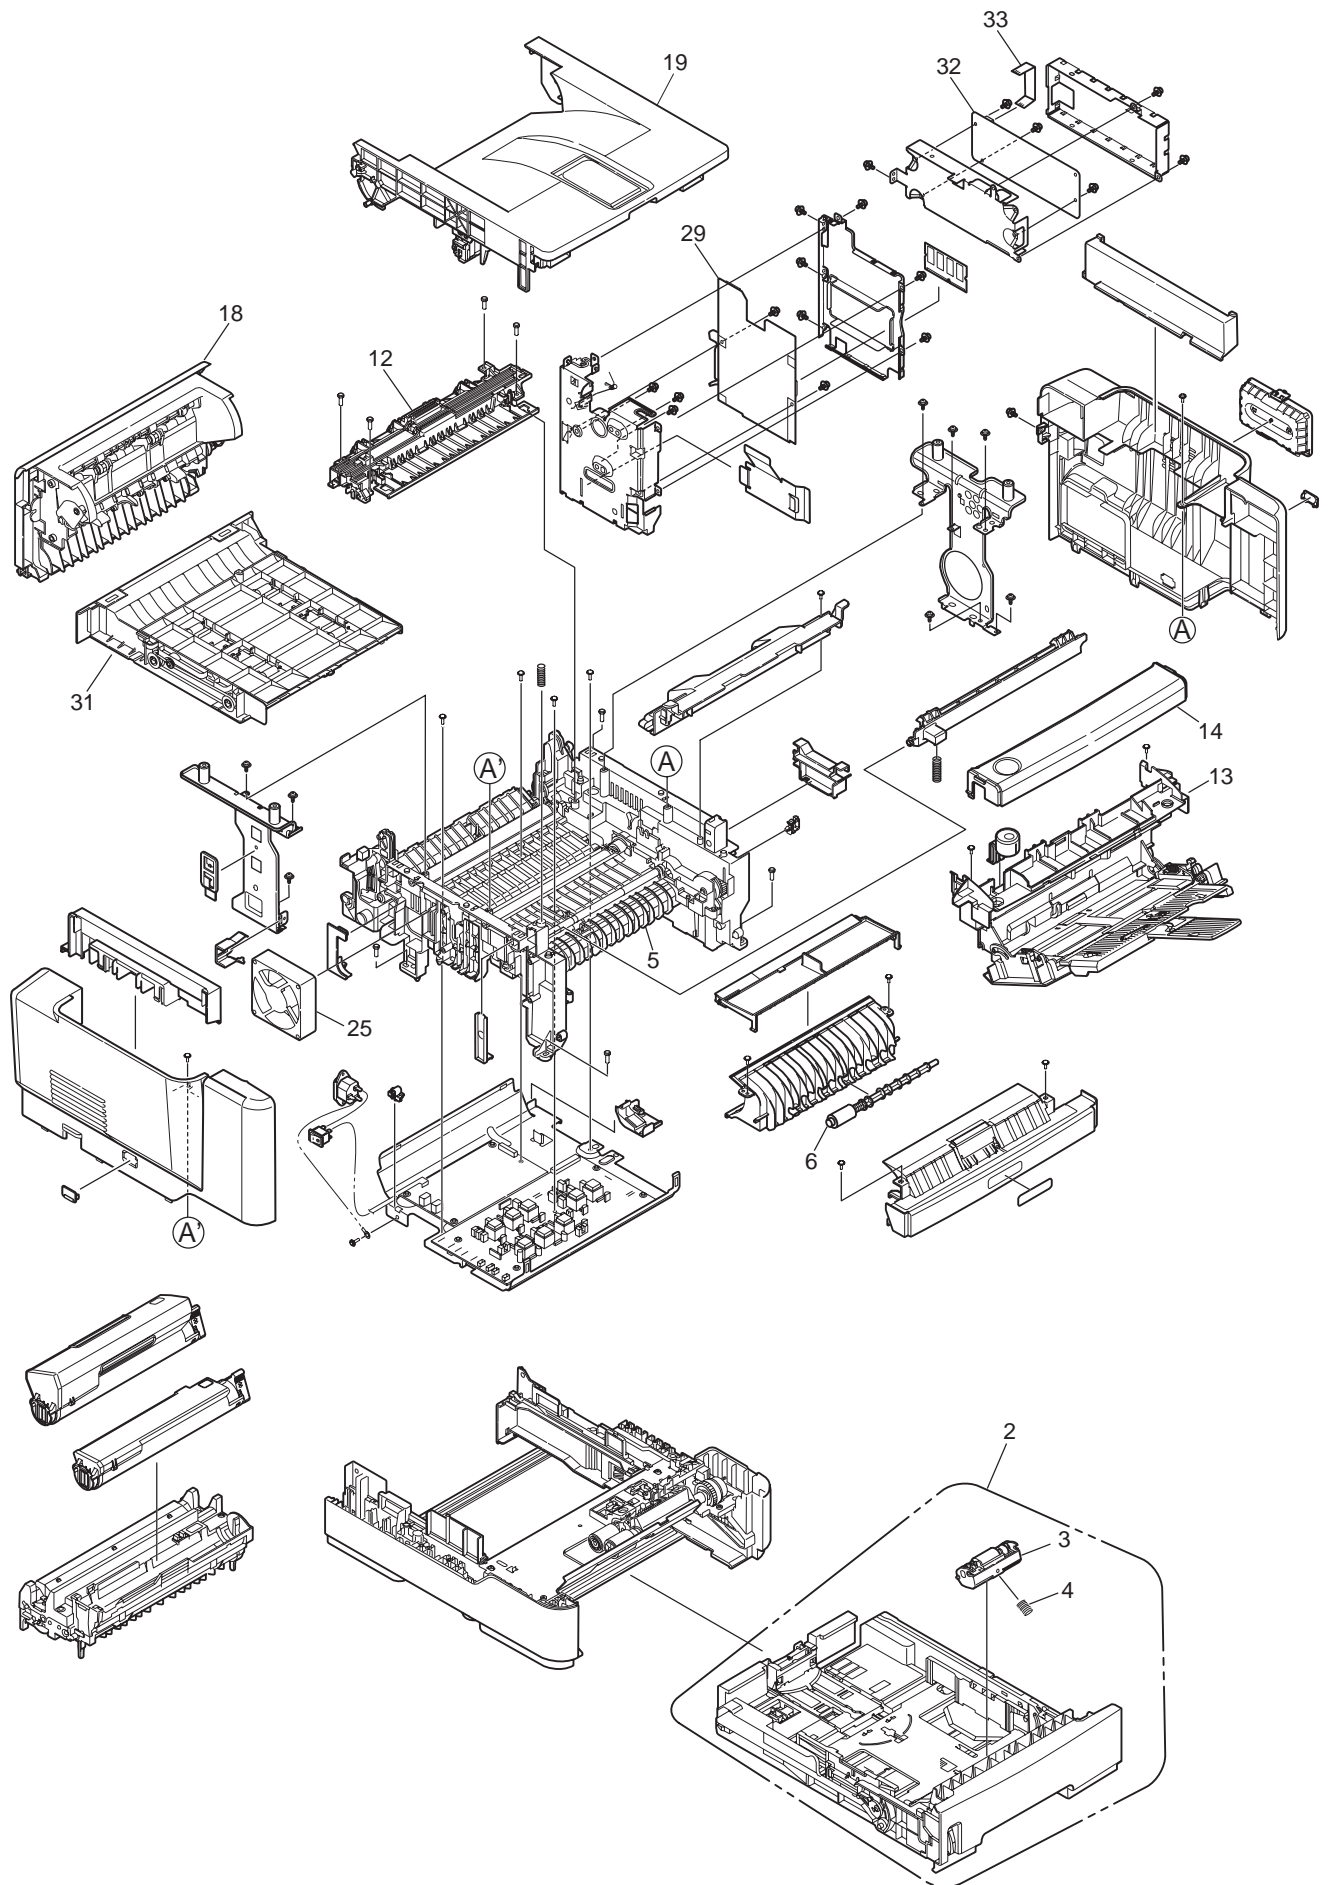

OEL Spare Parts Drawing

MB460/MB470/MB480/
ES4160MFP/ES4170MFP/ES4180MFP

Revision 2

Scanner Unit (MB460)

Scanner Unit (MB470/480)

Flatbed Unit (MB460)

Flatbed Unit (MB470/480)

Printer Unit (MB460)

Printer Unit (MB470)

Printer Unit (MB480)

Base-Assy (MB460/470)

Base-Assy (MB480)

: fUa Y!@k Yf!5 ggm

PCB-Assy

Front-Guide-Assy (MB460)

Front-Guide-Assy (MB470/480)

Manual-Assy (MB460)

Manual-Assy (MB470/480)

Rear-Cover-Assy

Stacker-Cover-Assy