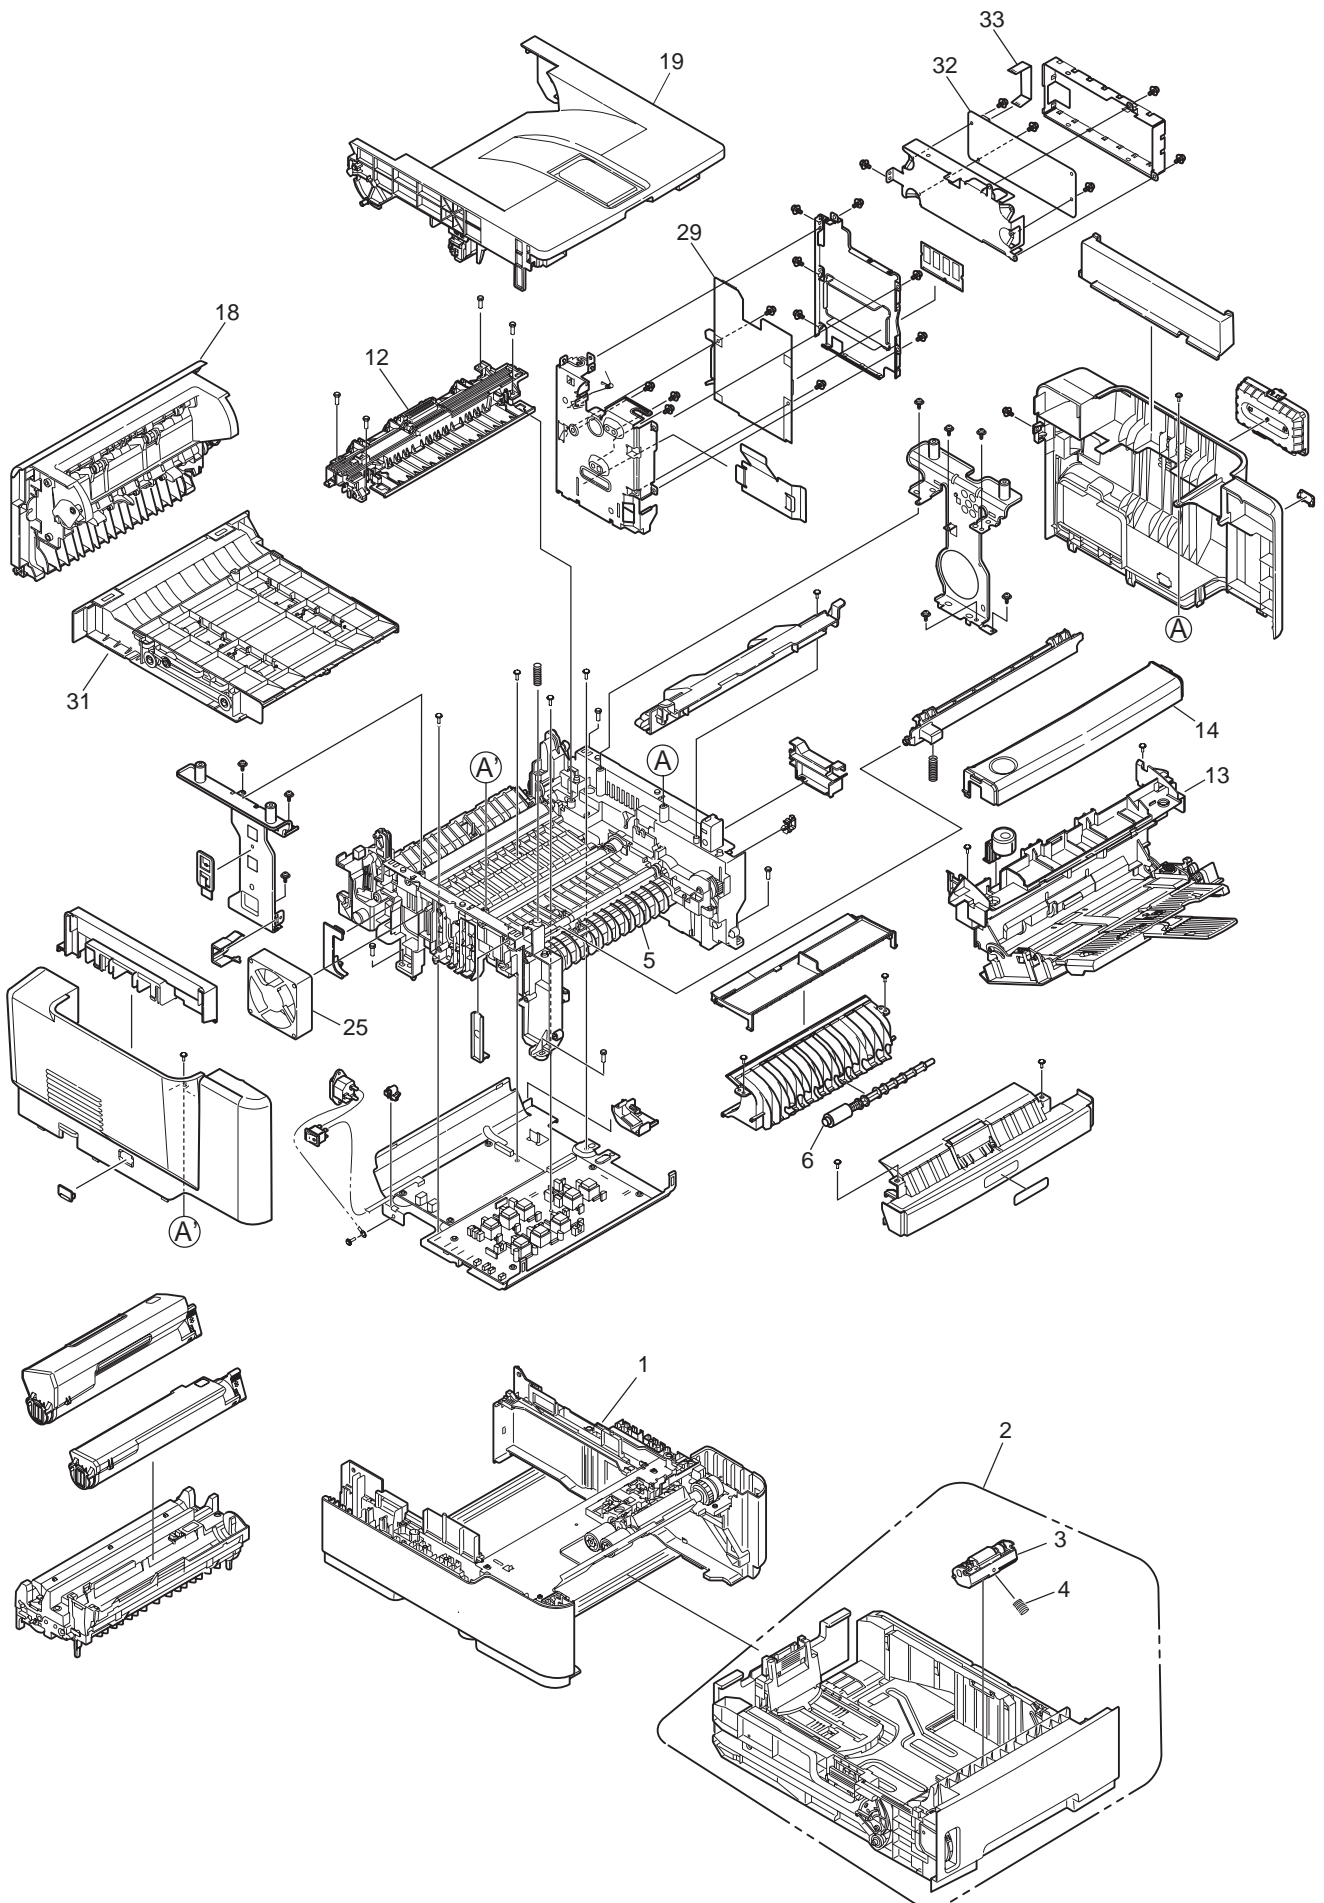

OEL Spare Parts Drawing

MB460/MB470/MB480/
ES4160MFP/ES4170MFP/ES4180MFP

Revision 2

Scanner Unit (MB460)

Scanner Unit (MB470/480)

Flatbed Unit (MB460)

Flatbed Unit (MB470/480)

Printer Unit (MB460)

Printer Unit (MB470)

Printer Unit (MB480)

Base-Assy (MB460/470)

Base-Assy (MB480)

: fUa Y!@k Yf!5 ggm

PCB-Assy

Front-Guide-Assy (MB460)

Front-Guide-Assy (MB470/480)

Manual-Assy (MB460)

Manual-Assy (MB470/480)

Rear-Cover-Assy

Stacker-Cover-Assy