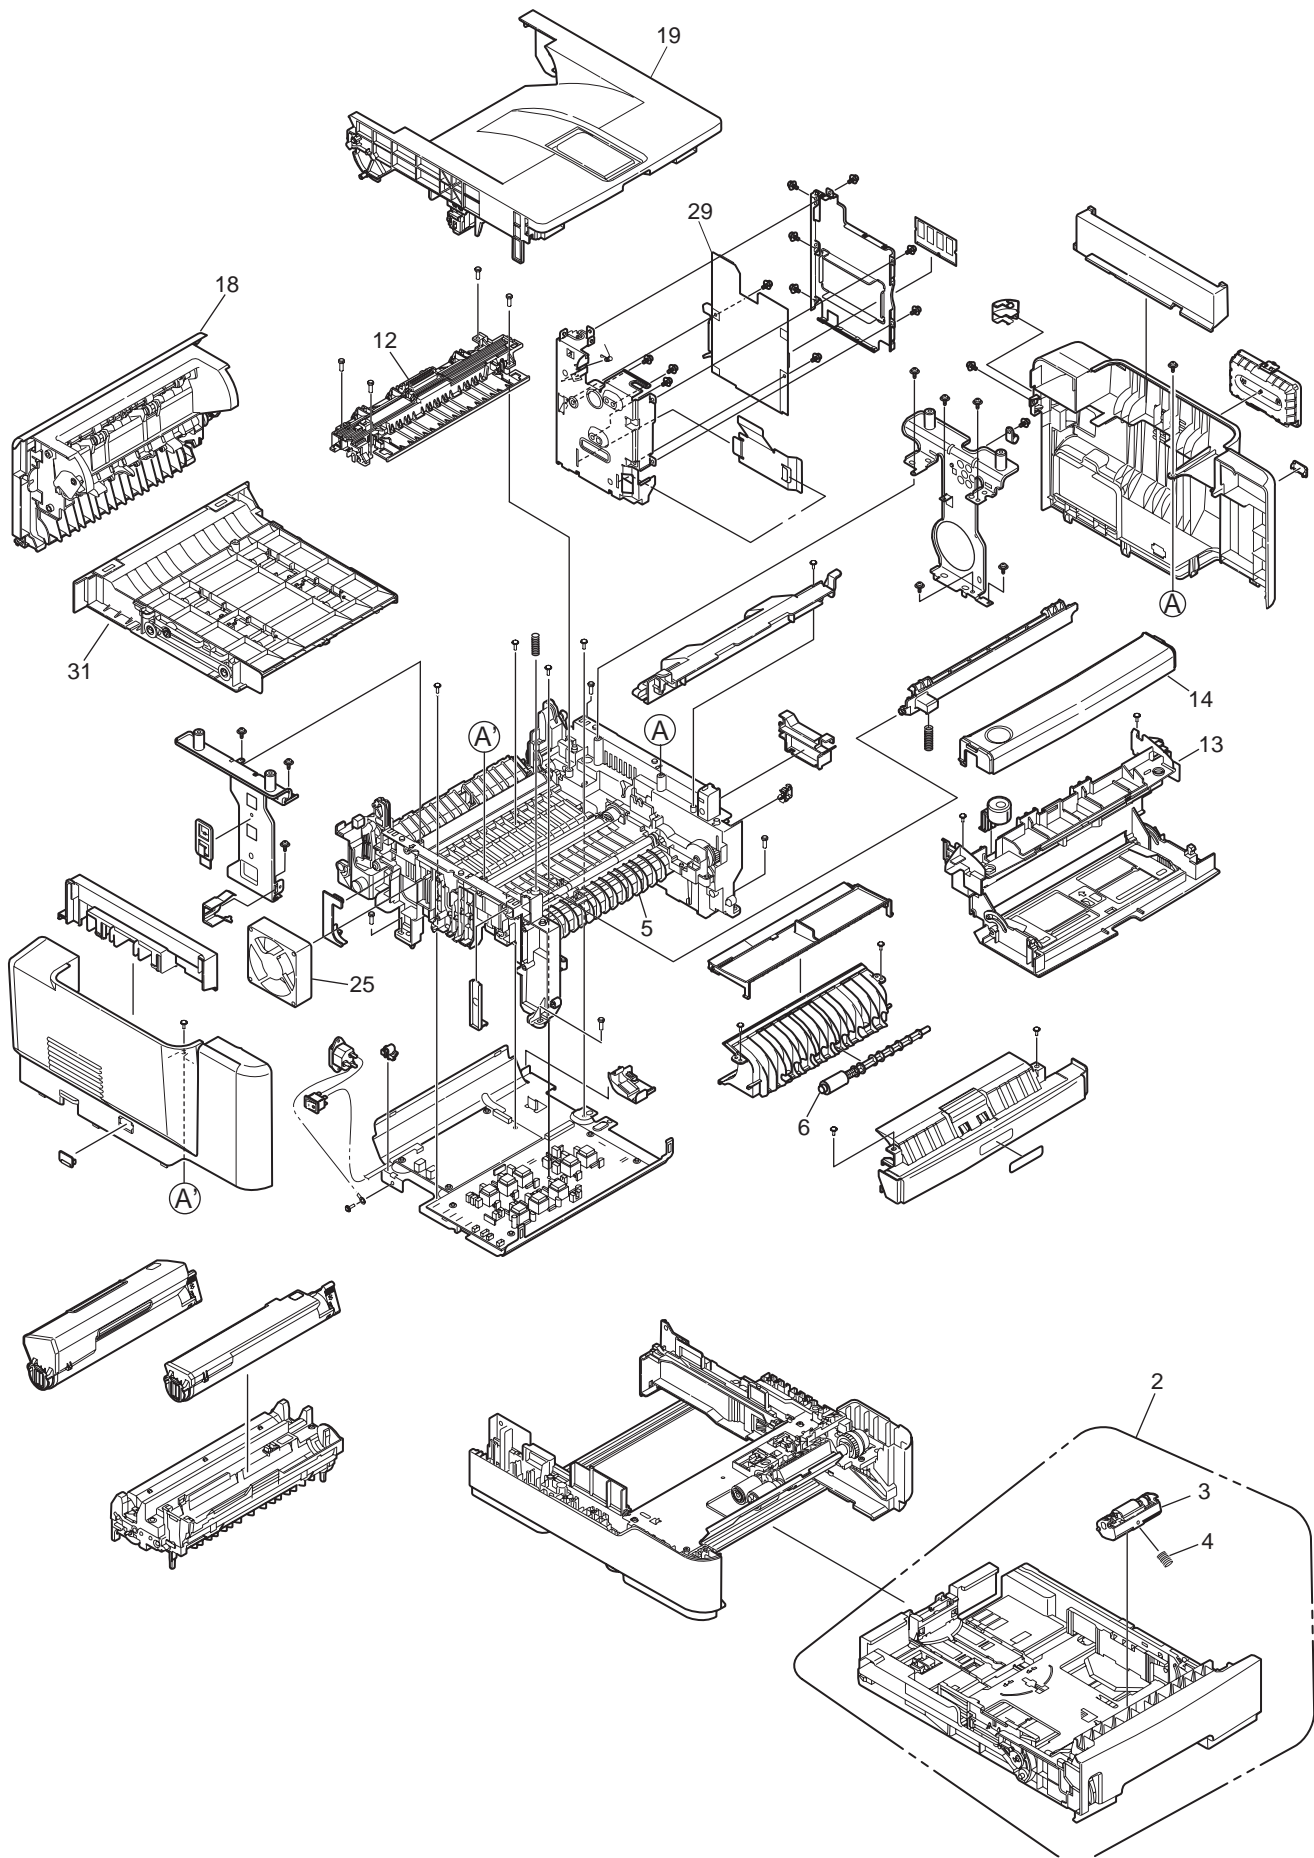

OEL Spare Parts Drawing

MB460/MB470/MB480/
ES4160MFP/ES4170MFP/ES4180MFP

Revision 2

Scanner Unit (MB460)

Scanner Unit (MB470/480)

Flatbed Unit (MB460)

Flatbed Unit (MB470/480)

Printer Unit (MB460)

Printer Unit (MB470)

Printer Unit (MB480)

Base-Assy (MB460/470)

Base-Assy (MB480)

: fUa Y!@k Yf!5 ggm

PCB-Assy

Front-Guide-Assy (MB460)

Front-Guide-Assy (MB470/480)

Manual-Assy (MB460)

Manual-Assy (MB470/480)

Rear-Cover-Assy

Stacker-Cover-Assy